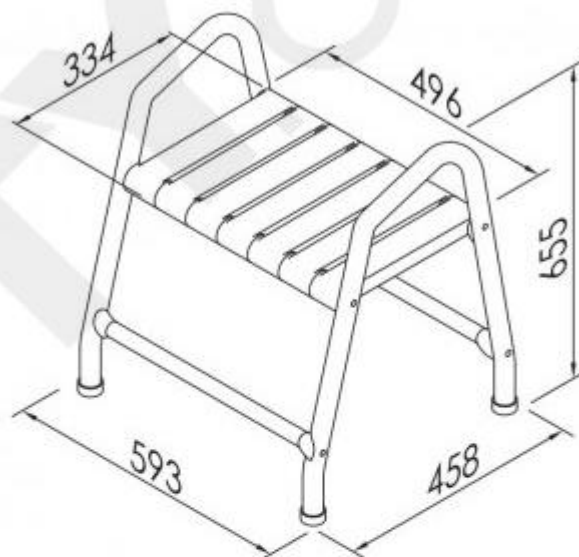

Il prodotto viene spedito in busta in nylon in scatola di cartone.

Certificazione:

● CE

INFORMAZIONI

- **Altezza** 68 cm
- **Profondità** 45,8 cm
- **portata** 150 kg
- **Materiale** acciaio, nylon
- **lunghezza** 59,3 cm
- **Uso** doccia

HOLITY.COM

Sgabello per disabili e anziani antibatterico con maniglie h9122

Sgabello per disabili e anziani antibatterico con maniglie h9122

Altezza: 68 cm
Profondità: 45,8 cm
Portata: 150 kg
Materiale: acciaio, nylon
Lunghezza: 59,3 cm
Uso: doccia