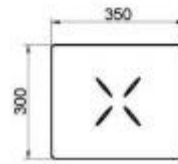

Stabilità

Larghezza: 350 mm

Regolabile

Profondità: 440 mm

Regolabile

Altezza regolabile: 460 - 558 mm

Peso massimo supportato: 200 kg circa (con installazione corretta)

Altezza

riabilitazione

- Comfort: ergonomico durante la doccia.
- Altezza: regolabile per un uso personalizzato.

● Sedile igienico con apertura frontale

Mini guida all'acquisto: Scegli uno sgabello da doccia che offra il giusto equilibrio tra ergonomia, stabilità e igiene.

*Immagini puramente indicative.

INFORMAZIONI

- **Altezza** 55,8 cm
- **Larg.** 35 cm
- **Profondità** 44 cm
- **portata** 200 kg

Sgabello per bagno con 4 gambe regolabili h218_221

Altezza: 55,8 cm

Larg.: 35 cm