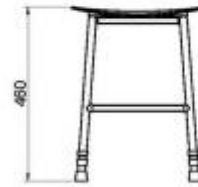

Stabilità

Larghezza: 350 mm

Regolabile

Profondità: 440 mm

Regolabile

Altezza regolabile: 460 - 558 mm

Peso massimo supportato: 200 kg circa (con installazione corretta)

Altezza

*Immagini puramente indicative.

INFORMAZIONI

- **Altezza** 55,8 cm
- **Larg.** 35 cm
- **Profondità** 44 cm
- **portata** 200 kg

Sgabello per bagno con 4 gambe regolabili h218_221

Altezza: 55,8 cm

Larg.: 35 cm