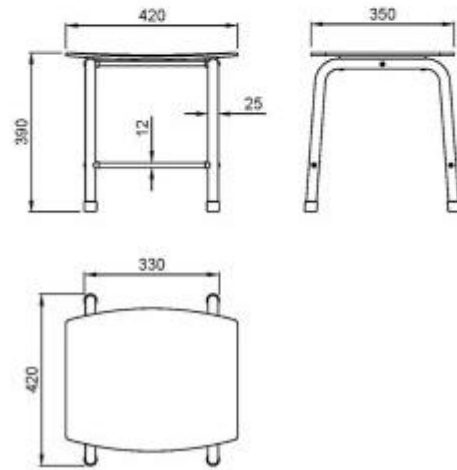

Caratteristiche tecniche:

- Tipologia: Sedile da doccia con 4 gambe
- Materiale seduta: Polipropilene
- Finitura seduta: Bianca lucida
- Materiale struttura: Acciaio inox AISI 304
- Dimensioni: L 420 x P 350 x H 390 mm
- Certificazioni: Conforme alla normativa CE

INFORMAZIONI

- **Altezza** 39 cm
- **Larg.** 42 cm
- **Profondita** 35 cm

Sgabello per bagno 4 gambe h218_222

Altezza: 39 cm

Larg.: 42 cm

Profondita: 35 cm