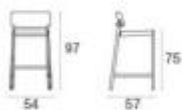

Caratteristiche tecniche:

- Struttura: alluminio verniciato
- Impilabile fino a due pezzi
- Carico statico: 200 Kg
- Dimensioni: L.54 x P.57 x h.97 cm
- Altezza seduta: 75 cm
- Peso: 5.50 Kg
- Disponibile in diversi colori
- Produttore: Emu
- Designer: Arik Levy
- 100% Made in Italy

INFORMAZIONI

- **struttura sgabelli** metallo
- **seduta sgabelli** metallo
- **uso sgabelli** interno/esterno
- **Altezza telaio** fissa
- **Altezza in millimetri** 970.0000

- **Tipologia** con schienale
- **Profondità in millimetri** 570.0000
- **Larghezza in millimetri** 540.0000
- **Garanzia** 2 anni
- **Colore** più colori

HOLITY.COM

Sgabello in alluminio Emu h19247

HOLITY.COM

Dati Tecnici

Peso: 5,50 Kg
 Larghezza: 54 cm
 Profondità: 57 cm
 Altezza: 97 cm
 Impilabile: 2
 Carico statico: 200 Kg

Sgabello in alluminio Emu h19247

Struttura_sgabelli: metallo

Seduta_sgabelli: metallo

Uso_sgabelli: interno/esterno
 : fissa

: con schienale

Garanzia: 2 anni

Altezza in millimetri: 970 mm

Profondità in millimetri: 570 mm

Larghezza in millimetri: 540 mm