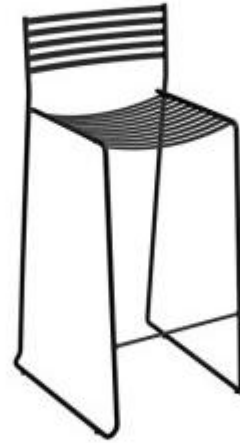

Sgabello in acciaio verniciato Emu h19249

Struttura_sgabelli: metallo

Seduta_sgabelli: metallo

Uso_sgabelli: interno/esterno

: fissa

: con schienale

Garanzia: 2 anni

Altezza in millimetri: 1000 mm

Profondità in millimetri: 460 mm

Larghezza in millimetri: 430 mm