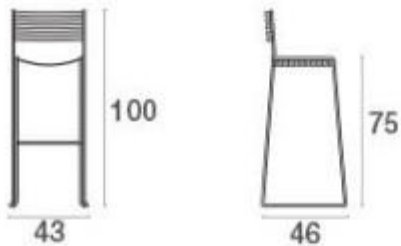

Sgabello in acciaio verniciato Emu h19249

Struttura_sgabelli: metallo

Seduta_sgabelli: metallo

Uso_sgabelli: interno/esterno

: fissa

: con schienale

Garanzia: 2 anni

Altezza in millimetri: 1000 mm

Profondità in millimetri: 460 mm

Larghezza in millimetri: 430 mm