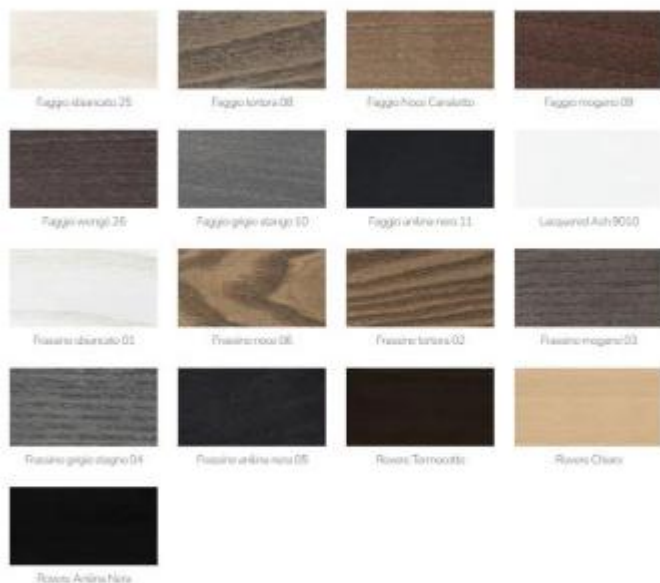

● Larghezza in millimetri 500.0000

HOLITY.COM

Sgabello da bar in legno h863_12

HOLITY.COM

HOLITY.COM

Sgabello da bar in legno h863_12

Struttura_sgabelli: metallo

Seduta_sgabelli: legno