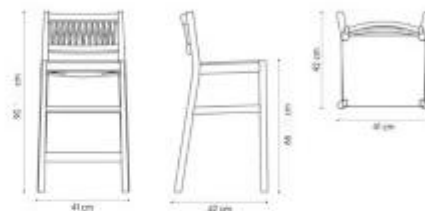

HOLITY.COM