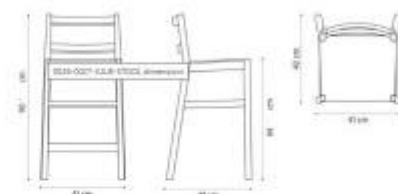

- struttura sgabelli legno
- seduta sgabelli ecopelle
- uso sgabelli interno
- Altezza telaio fissa
- Altezza in millimetri 900.0000
- Tipologia con schienale
- Profondità in millimetri 420.0000
- Larghezza in millimetri 410.0000

HOLITY.COM

Sgabello da bar in faggio h863_11

HOLITY.COM

HOLITY.COM