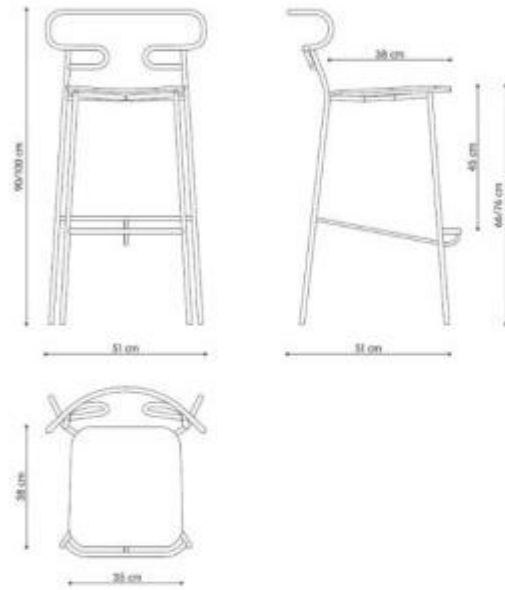

HOLITY.COM