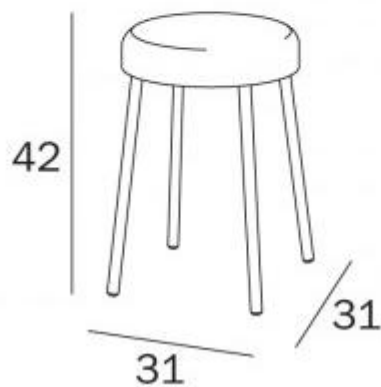

Sgabello bagno Inda h25913

Sgabello bagno con seduta in resina ureica (UF). Struttura robusta con finitura cromata. Dimensioni: L.31 x P.31 x h.42 cm. Produttore italiano: Inda.

Sgabello bagno dal design semplice e lineare realizzato da Inda, azienda italiana specializzata nel settore arredo bagno. Complemento d'arredo pratico e funzionale ideale per arredare e valorizzare le sale da bagno di centri termali, alberghi e palestre. Struttura robusta con finitura cromata completa di comoda seduta in resina ureica.

Caratteristiche tecniche:

- Struttura robusta
- Seduta in resina ureica (UF)
- Finitura: cromata
- Struttura con gambe in acciaio
- Dimensioni: L.31 x P.31 x h.42 cm
- Produttore: Inda

INFORMAZIONI

- **Altezza** 42 cm
- **Larg.** 31 cm
- **Profondita** 31 cm
- **Materiale** resina

Sgabello bagno Inda h25913

Altezza: 42 cm

Larg.: 31 cm

Profondita: 31 cm

Materiale: resina