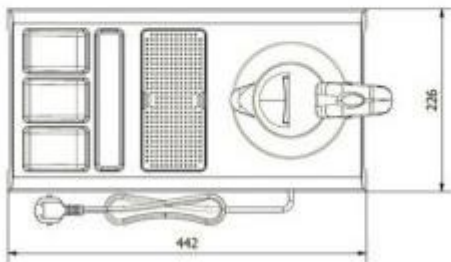

Set vassoio cortesia con bollitore da 1,2 litri h43828

Set benvenuto professionale "All-in-One" per hotel e B&B. Include un vassoio in ABS nero con griglia in acciaio inox satinato, un bollitore da 1,2 litri (1350W) e due tazze coordinate. Design lineare e funzionale. Dimensioni: 44,2 x 22,6 cm.

Caratteristiche tecniche

- **Dimensioni vassoio:** L 442 x P 226 mm
- **Capacità bollitore:** 1,2 Litri
- **Potenza:** 1350 W
- **Materiali:** Bollitore in acciaio inox e polipropilene; vassoio in ABS nero
- **Dettagli vassoio:** Griglia raccogli-gocce in acciaio inox satinato
- **Dotazione:** Include 2 tazze in ceramica
- **Voltaggio:** 220 V
- **Colore:** Nero e acciaio satinato

* Immagine puramente indicativa

INFORMAZIONI

- **Tipologia bollitori** Bollitore con vassoio
- **Potenza** 1350 W
- **Capacità** 1,2 lt
- **Gamma** Professional

Set vassoio cortesia con bollitore da 1,2 litri h43828

HOLITY.COM

HOLITY.COM

Set vassoio cortesia con bollitore da 1,2 litri h43828

Capacita: 1,2 lt

Potenza: 1350 W

Tipologia bollitori: Bollitore con vassoio

Gamma: Professional

HOLITY.COM