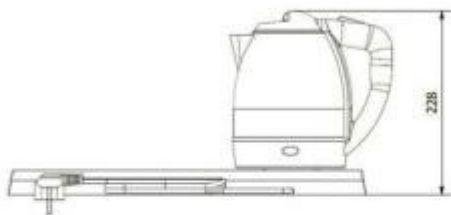

Caratteristiche tecniche

- **Dimensioni vassoio:** L 442 x P 226 mm
- **Capacità bollitore:** 1,2 Litri
- **Potenza:** 1350 W
- **Materiali:** Bollitore in acciaio inox e polipropilene; vassoio in ABS nero
- **Dettagli vassoio:** Griglia raccogli-gocce in acciaio inox satinato
- **Dotazione:** Include 2 tazze in ceramica
- **Voltaggio:** 220 V
- **Colore:** Nero e acciaio satinato

* Immagine puramente indicativa

INFORMAZIONI

- **Tipologia bollitori** Bollitore con vassoio
- **Potenza** 1350 W
- **Capacità** 1,2 lt
- **Gamma** Professional

Set vassoio cortesia con bollitore da 1,2 litri h43828

HOLITY.COM

HOLITY.COM

Set vassoio cortesia con bollitore da 1,2 litri h43828

Capacita: 1,2 lt

Potenza: 1350 W

Tipologia bollitori: Bollitore con vassoio

Gamma: Professional

HOLITY.COM