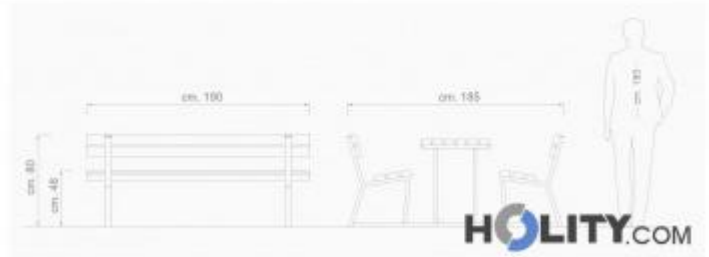

## Set pic-nic per parchi comunali h140270

Set pic nic per parchi e sentieri composto da tavolo e due sedute con schienale. Dimensioni: L.190 x P.185 x h. 80 cm.

**Tavolo per pic nic** dal design semplice ideale per arredare parchi, giardini comunali, viali e sentieri. Struttura robusta in acciaio verniciato completa da **tavolo e sedute con schienale in listoni in legno**.

### **Caratteristiche tecniche:**

- Materiale: acciaio e legno
- Colore struttura: verde muschio RAL 6005
- Numero posti: 6
- Lunghezza: 190 cm
- Profondità: 185 cm
- Altezza: 80 cm
- Altezza seduta: 48 cm

## INFORMAZIONI

- **materiale** legno
- **Punti di forza** con schienale
- **Altezza in millimetri** 800.0000
- **Profondità in millimetri** 1850.0000
- **Larghezza in millimetri** 1900.0000

### Set pic-nic per parchi comunali h140270

Materiale\_tavoli\_picnic: legno

Altezza in millimetri: 800 mm

Profondità in millimetri: 1850 mm

Larghezza in millimetri: 1900 mm

Puntiforza\_tavoli\_picnic: con schienale