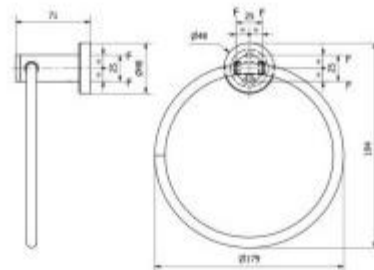

HOLITY.COM

HOLITY.COM