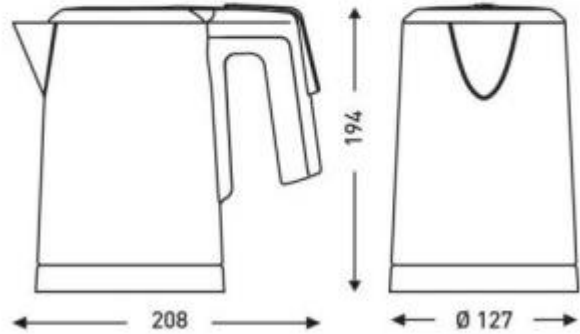

Set cortesia bollitore e vassoio per hotel h742_52

Set cortesia bollitore e vassoio per hotel h742_52

Tipologia bollitori: Bollitore con vassoio
Potenza: 1250 W
Capacita: 0.8 lt