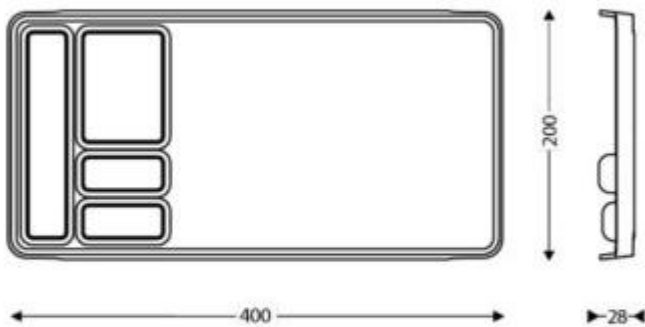

Set cortesia bollitore e vassoio per hotel h742_52

Set cortesia bollitore e vassoio per hotel h742_52

Tipologia bollitori: Bollitore con vassoio
Potenza: 1250 W
Capacita: 0.8 lt