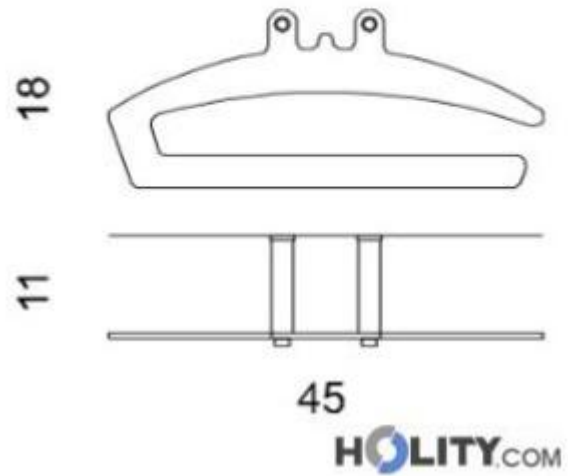

**HOLITY.COM**

Servomuto a parete in acciaio inox h97_53

Servomuto a parete in acciaio inox. Dimensioni: L45 x P11 x H18 cm.

Servomuto con fissaggio a parete, ideale per riporre e tenere in ordine gli abiti. Realizzato interamente in acciaio inox e caratterizzato da un design moderno ed elegante che lo rende adattabile a tutti gli ambienti.

Caratteristiche tecniche:

- Dimensioni: L45 x P11 x H18 cm
- Materiale: acciaio inox
- Fissaggio: a parete

INFORMAZIONI

- **Altezza** 18 cm
- **Larg.** 45 cm
- **Profondita** 11 cm
- **Materiale** acciaio inox
- **Tipologia** da parete

HOLITY.COM

**Servomuto a parete
in acciaio inox
h97_53**

Altezza: 18 cm

Larg.: 45 cm

Profondita: 11 cm

Materiale: acciaio inox

Tipologia: da parete