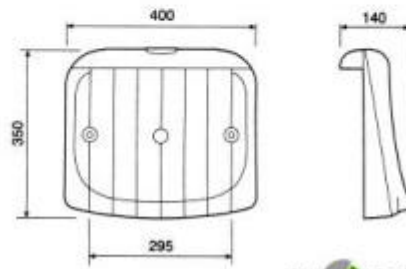

**HOLITY.COM**

Seggiolini per tribune sportive h36_66

Sedute per impianti sportivi in polipropilene senza schienale. Disponibile in diversi colori. Dimensioni: L.400 x P.350 x H.140 mm.

Seggiolini per tribune sportive ideali per stadi, centri sportivi, piscine e per tutti i luoghi predisposti per l'installazione di comode sedute per gli spettatori di eventi sportivi. Queste sedute per gradinate sono realizzate in polipropilene, materiale resistente e solido dalle proprietà ignifughe e anti-ultravioletti. Il fissaggio dei sedili per stadi avviene direttamente sulla gradinata con tasselli non inclusi. I seggiolini sono disponibili in diverse colorazioni.

Caratteristiche tecniche:

- Materiale: polipropilene
- Senza schienale
- Ignifugo e antiultravioletti
- Fissaggio diretto tramite tasselli (non inclusi)
- Dimensioni: L.400 x P.350 x H.140 mm
- Ordine minimo pe modello e colore: 10 pezzi

INFORMAZIONI

- **Profondità in millimetri** 350.0000
- **Altezza in millimetri** 140.0000
- **Punti di forza** Ignifughe
- **Tipologia** Senza schienale

HOLITY.COM

HOLITY.COM

Seggiolini per tribune
sportive h36_66
