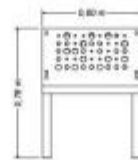

HOLITY.COM

Seduta urbana singola h975_08

Tipologia: senza schienale

Larghezza in millimetri: 600 mm

Profondità in millimetri: 620 mm

Altezza in millimetri: 780 mm

Materiale: metallo