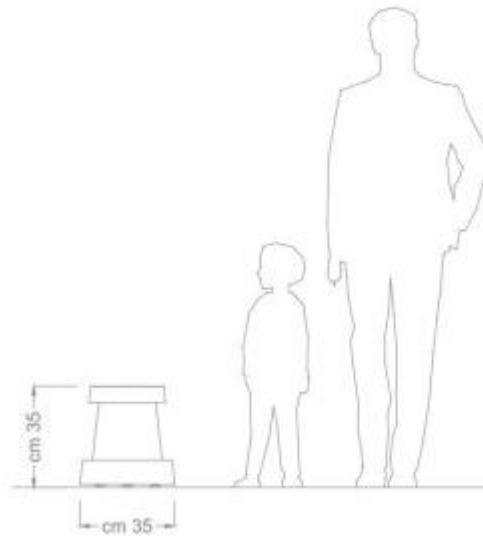

## Seduta singola per bambini h140\_526

Seduta singola per bambini in acciaio zincato, design "puntina" ferma fogli. Colore: blu luce RAL 5012. Dimensioni: L. 35 x P. 35 x h. 35 cm. Peso: 8 kg.

La **seduta singola per bambini h140\_526** è realizzata interamente in **acciaio zincato** e **verniciata con polveri termoindurenti**, garantendo così una protezione duratura contro gli agenti atmosferici e l'usura. La struttura è composta da **lamiera zincata spessore 1,5 mm** con pannelli sagomati tramite taglio laser, mentre la **seduta circolare superiore** è in lamiera zincata **spessore 3 mm**, per assicurare solidità e stabilità.

## INFORMAZIONI

- **Larghezza in millimetri** 350.0000
- **Profondità in millimetri** 350.0000
- **Altezza in millimetri** 350.0000
- **Tipologia** senza schienale