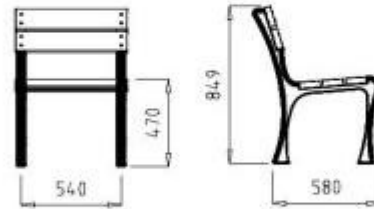

Caratteristiche tecniche

- **Tipologia di prodotto:** seduta singola per arredo urbano (panchina monoposto)
- **Funzione d'uso:** favorisce il relax, la conversazione, il soffermarsi e la socializzazione negli spazi pubblici
- **Materiale della struttura portante:** ghisa
- **Trattamento e finitura della struttura:** verniciatura a polvere in oxiron nero (ghisa con verniciatura a polvere nera)
- **Materiale del piano di seduta e schienale:** legno tropicale
- **Dimensioni delle doghe in legno:** 1800 x 110 x 35 mm
- **Massa strutturale complessiva (Peso):** 45 kg
- **Dimensioni d'ingombro geometrico (L x P x H):** 0,60 x 0,69 x 0,84 m

* Immagini puramente indicative

INFORMAZIONI

- **Larghezza in millimetri** 600.000000
- **Profondità in millimetri** 690.000000
- **Altezza in millimetri** 849.000000
- **Tipologia** con schienale
- **Materiale** legno

E: 1/50

Seduta singola per arredo urbano in legno h763_63

Tipologia: con schienale
Larghezza in millimetri: 600 mm
Profondità in millimetri: 690 mm
Altezza in millimetri: 849 mm
Materiale: legno