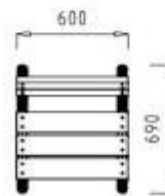

Caratteristiche tecniche

- **Tipologia di prodotto:** seduta singola per arredo urbano (panchina monoposto)
- **Funzione d'uso:** favorisce il relax, la conversazione, il soffermarsi e la socializzazione negli spazi pubblici
- **Materiale della struttura portante:** ghisa
- **Trattamento e finitura della struttura:** verniciatura a polvere in oxiron nero (ghisa con verniciatura a polvere nera)
- **Materiale del piano di seduta e schienale:** legno tropicale
- **Dimensioni delle doghe in legno:** 1800 x 110 x 35 mm
- **Massa strutturale complessiva (Peso):** 45 kg
- **Dimensioni d'ingombro geometrico (L x P x H):** 0,60 x 0,69 x 0,84 m

* Immagini puramente indicative

INFORMAZIONI

- **Larghezza in millimetri** 600.000000
- **Profondità in millimetri** 690.000000
- **Altezza in millimetri** 849.000000
- **Tipologia** con schienale
- **Materiale** legno

E: 1/50

Seduta singola per arredo urbano in legno h763_63

Tipologia: con schienale
Larghezza in millimetri: 600 mm
Profondità in millimetri: 690 mm
Altezza in millimetri: 849 mm
Materiale: legno