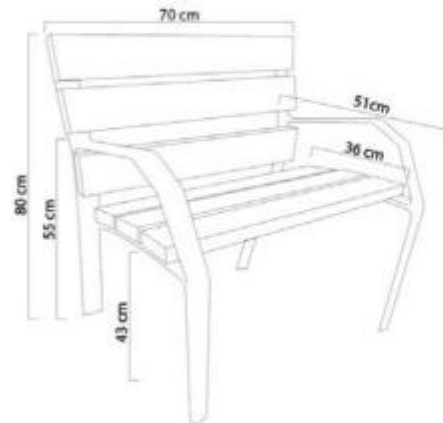

Seduta singola in ghisa e legno ecologico h521_55

HOLITY.COM

HOLITY.COM

Seduta singola in ghisa e legno ecologico h521_55

Larghezza in millimetri: 700 mm

Profondità in millimetri: 510 mm

Altezza in millimetri: 800 mm

Materiale: legno