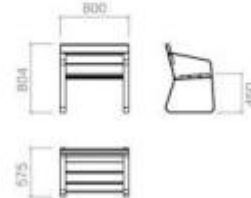

Seduta singola con schienale h894_25

Seduta singola per arredo urbano in legno e acciaio zincato. Dimensioni: L.800 x P.575 x H.804 mm.

Seduta singola per lungomari, ideale città marittime ma anche per zone collinari e montane. L'articolo è realizzato in legno e supporti in acciaio zincato con trattamento anticorrosivo e finitura al forno con polveri poliestere. Il legno utilizzato risulta privo di prodotti tossici e certificato PEFC, FSC.

Il fissaggio avviene al suolo grazie a viteria in acciaio inox. Le parti in metallo sono disponibili in diverse finiture.

Caratteristiche tecniche:

- Materiale: legno e acciaio zincato
- Trattamento anticorrosivo
- Legno certificato PEFC e FSC
- Porta doghe in acciaio
- Fissaggio al suolo
- Parti in acciaio disponibile in diverse finiture
- Dimensioni: L.800 x P.575 x H.804 mm

INFORMAZIONI

- **Larghezza in millimetri** 800.0000
- **Profondità in millimetri** 575.0000
- **Altezza in millimetri** 804.0000
- **Tipologia** con schienale

Seduta singola con schienale h894_25

Seduta singola con schienale h894_25

Tipologia: con schienale
Larghezza in millimetri: 800 mm
Profondità in millimetri: 575 mm
Altezza in millimetri: 804 mm