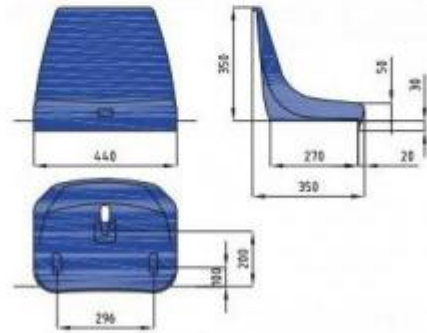

Seduta per stadi ed impianti sportivi h36_70

Sedute per tribune sportive con schienale. Fissaggio diretto sulla gradinata. Dimensioni: L.440 x P.350 x H.350 mm.

Le sedute per impianti sportivi sono ideali per arredare le gradinate di stadi, palazzetti e centri sportivi in modo da permettere agli spettatori di godere degli eventi sportivi in tutta comodità. Il prodotto presenta una struttura realizzata in polipropilene con protezione antiultravioletti. Il comodo schienale permette di mantenere una postura corretta, risultando ideale per una seduta prolungata.

Caratteristiche tecniche:

- Materiale: polipropilene
- Antiultravioletti
- Con schienale
- Fissaggio diretto su gradinata con tasselli (non inclusi)
- Dimensioni totali: L.440 x P.350 x H.350 mm
- Profondità solo seduta: 270 mm

INFORMAZIONI

- **Profondità in millimetri** 350.0000
- **Altezza in millimetri** 350.0000
- **Tipologia** Con schienale

HOLITY.COM

HOLITY.COM

Seduta per stadi ed impianti sportivi h36_70

Tipologia_sedutastadi: Con schienale

Profondità in millimetri: 350 mm

Altezza in millimetri: 350 mm