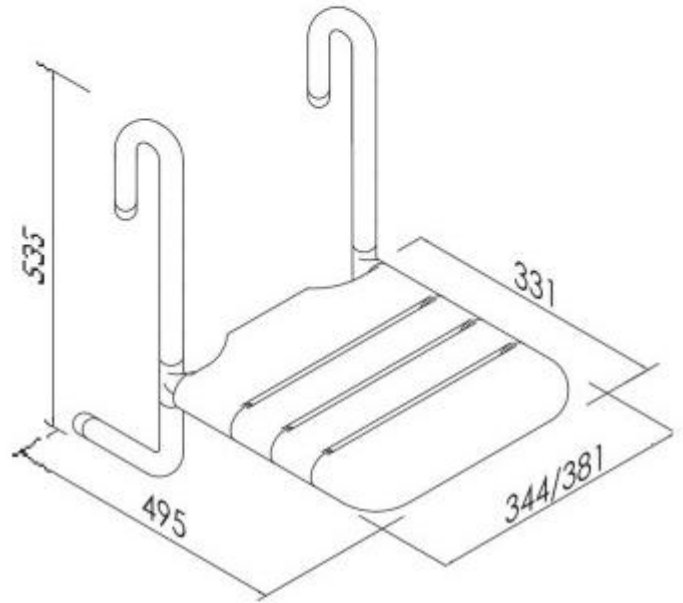

Prodotto fornito in scatola.

Da installare da appendere. Maniglione non incluso.

Elementi di fissaggio inclusi nel prodotto.

Certificazioni prodotto:

- CE

INFORMAZIONI

- **portata** 150 kg
- **Materiale** acciaio, nylon
- **Uso** doccia

Sedile rimovibile con seduta a doghe in acciaio zincato e vinile h9126

**Sedile rimovibile con
seduta a doghe
in acciaio zincato
e vinile h9126**

Portata: 150 kg

Materiale: acciaio, nylon

Uso: doccia