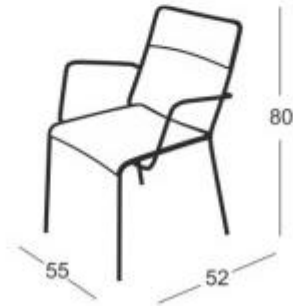

Sedia per ristoranti con braccioli h969_10

Per esterno: Si
Materiale: Metallo
Ignifuga: No
Colore: grafite