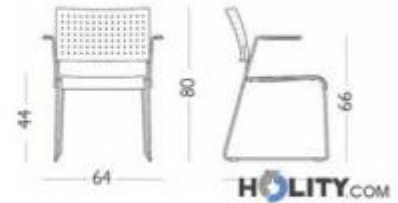

HOLITY.COM