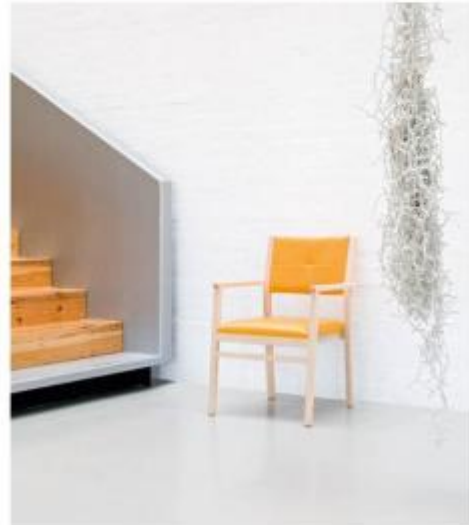

HOLITY.COM

Sedia ergonomica per arredo degenza h803_42

Tipologia: Con braccioli

Lunghezza in millimetri: 590 mm

Profondità in millimetri: 650 mm

Altezza in millimetri: 890 mm

Deift

Black

Magenta

Skylight

Ice Cream

Lotus

Safran

HOLITY.COM