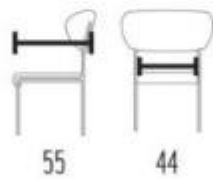

HOLITY.COM