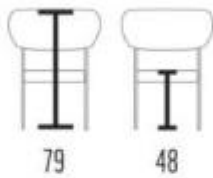

HOLITY.COM