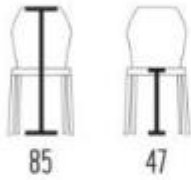

Sedia elegante per arredo bar h845_12

HOLITY.COM

HOLITY.COM

Sedia elegante per arredo bar h845_12

Colore: Rosso

Materiale: Tessuto

Ignifuga: No

85

47

45

45

HOLITY.COM