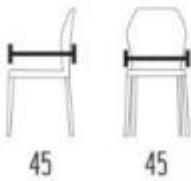

45

45

HOLITY.COM