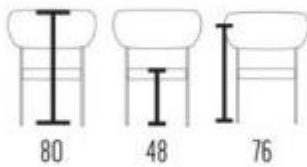

Sedia con schienale avvolgente h845_09

HOLITY.COM

HOLITY.COM

Sedia con schienale avvolgente h845_09

Colore: Grigio

Materiale: Tessuto

Ignifuga: No

80

48

76

55

44

53

HOLITY.COM