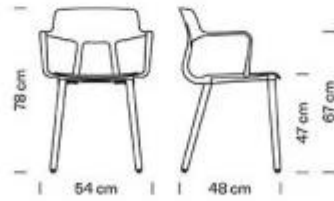

Sedia con braccioli Et al. h862_11

Colore: Verde
Materiale: Plastica