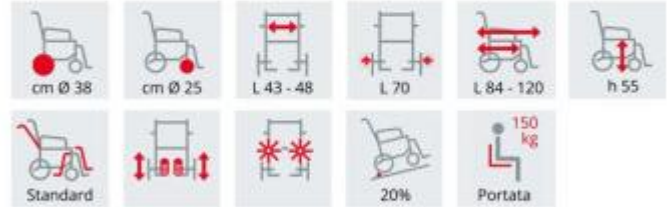

Kg 55 + **Kg 54 BATTERY**

HOLITY.COM

Sedia a rotelle per disabili h310_25

Autonomia: 6 ore
Portata: 150 kg