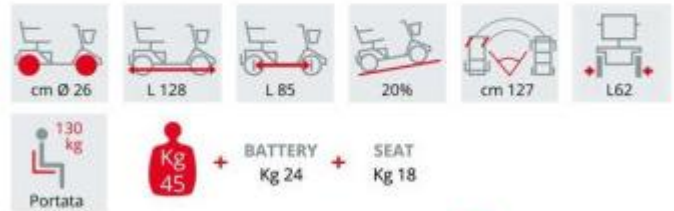

Scooter elettronico per disabili h310_30

Scooter elettronico per disabili. Portata: 130 kg. Autonomia: 40 km circa.

Scooter elettronico sicuro e innovativo per riscoprire la piena libertà di movimento. Scooter smontabile con sedile ruotante a 360°, regolabile in altezza e profondità. Schienale regolabile con appoggiatesta e braccioli ribaltabili. Lo scooter ha autonomia 40 km circa e velocità 8-10 km/h.

Caratteristiche Tecniche:

- Guida facile e sicura
- Sedile ruotante a 360°, regolabile in altezza e profondità
- Schienale regolabile con appoggiatesta
- Braccioli ribaltabili
- Sterzo regolabile
- Ruote antiribaltamento con paraurti
- Carica batterie
- Batterie da 70 A senza manutenzione
- Freni elettromagnetici
- Regolatore di velocità
- Autonomia 40 km circa
- Velocità 8-10 km/h
- Fanaleria regolamentare con indicatori di direzione
- Cestino porta oggetti anteriore

INFORMAZIONI

- portata 130 kg

Scoter elettronico per disabili h310_30

Scoter elettronico per disabili h310_30

Portata: 130 kg