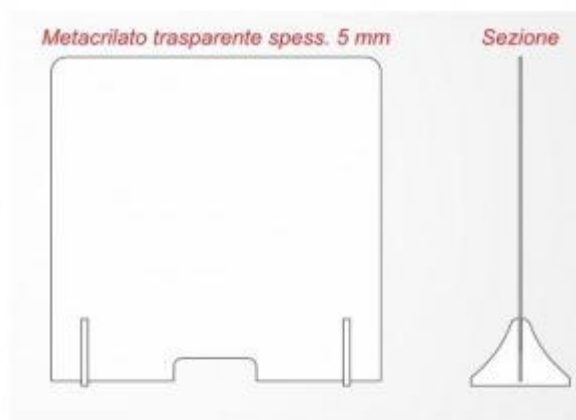

Schermo Protettivo 100x100 h533_03

Schermo di protezione in metacrilato trasparente misure: L.100x h.100 cm.

Schermo protettivo in metacrilato trasparente, con spessore di 5 mm, ideale come separatore per scrivanie di uffici, openspace e ideale in tutte le attività commerciali di vendita diretta al pubblico. Il separè di protezione, chiamato anche parafiato o parasputo, crea una barriera ed è ideale anche per studi medici, farmacie, supermercati, reception di aziende. È un ottimo prodotto, semplice, stabile e protettivo. Adatto per normativa HACCP a proteggere eventualmente alimenti e merce dalle micro gocce di saliva che potrebbero veicolare virus e batteri. Utile quindi assieme agli altri dispositivi di sicurezza per garantire massima igiene.

Caratteristiche Tecniche:

- Materiale: Metacrilato trasparente
- Spessore: 5 mm
- Dimensioni: 100x100 cm

INFORMAZIONI

- **Larghezza in millimetri** 1000.0000
- **Altezza in millimetri** 1000.0000
- **spessore** 5 mm

HOLITY.COM

HOLITY.COM

HOLITY.COM

HOLITY.COM

Schermo Protettivo 100x100 h533_03

Spessore: 5 mm

Larghezza in millimetri: 1000 mm

Profondità in millimetri: mm

Altezza in millimetri: 1000 mm