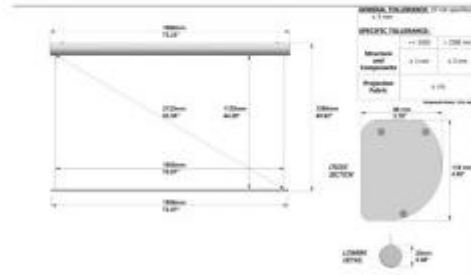

Caratteristiche tecniche:

- **Dimensioni massime:** 1.860 x 1.268 mm.
- **Tessuto:** Vision White, senza bordi per massimizzare l'area di proiezione.
- **Finitura testata:** Bianco grinzato.
- **Trasmettitore:** ad un canale e 3 pulsanti
- **Assemblaggio:** Su rullo con caduta posteriore.
- **Installazione:** Montaggio a parete o soffitto.

Guida all'acquisto:

Per scegliere il miglior schermo a rullo, considera lo spazio disponibile e la distanza di proiezione. Questo modello è ideale per ambienti di medie dimensioni con un proiettore standard o short-throw.

schermo proiezione cassonetto aperto, schermo a rullo professionale, installazione schermo parete soffitto, tessuto Vision White

**Immagine puramente indicativa.*

INFORMAZIONI

- **Tipologia** A parete

Schermo di proiezione avvolgibile h920_04