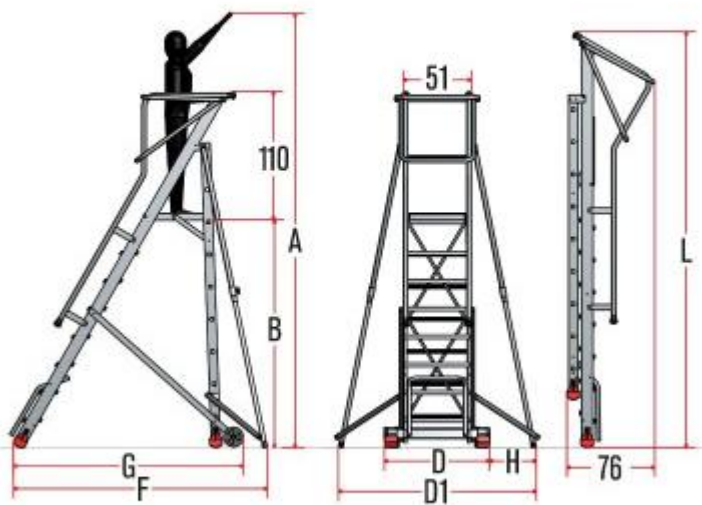

### Scala professionale per cimiteri h693\_02

Portata: 150 kg

Tipologia: a palchetto

Struttura: richiudibile

Altezza in millimetri: mm

HOLITY.COM