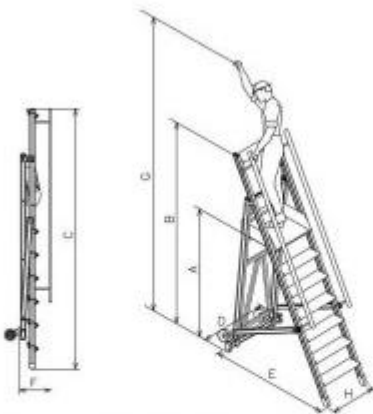

Modelli disponibili:

5 scalini - Dimensioni aperta: 145 x 58 x H.225 cm - Altezza di lavoro: 310 cm. Peso: 26 kg.

6 scalini - Dimensioni aperta: 161 x 58 x H.250 cm - Altezza di lavoro: 335 cm. Peso: 29 kg.

7 scalini - Dimensioni aperta: 177 x 58 x H.275 cm - Altezza di lavoro: 360 cm. Peso: 32 kg.

8 scalini - Dimensioni aperta: 193 x 58 x H.300 cm - Altezza: 385 cm. Peso: 35 kg.

9 scalini - Dimensioni aperta: 221 x 58 x H.325 cm - Altezza di lavoro: 410 cm. Peso: 38 kg.

## Scala per cimitero richiudibile h808\_02

HOLITY.COM

A. Scala chiusa

B. Volantino di chiusura scala

C. Dettaglio pianerottolo

D. Dettaglio gradini

HOLITY.COM

### Scala per cimitero richiudibile h808\_02

Portata: 150 kg

Tipologia: a palchetto

Struttura: richiudibile

Altezza in millimetri: mm

Gradini*	A	B	C	D	E	F	G	H	Peso
5	1250	2250	2550	900	1450	380	2100	580	26 kg
6	1500	2500	2850	900	1610	380	2250	580	29 kg
7	1750	2750	3110	900	1770	380	2400	580	32 kg
8	2000	3000	3370	900	1930	380	2550	580	35 kg
9	2250	3250	3630	900	2090	380	2700	580	38 kg
10	2500	3500	3890	900	2250	380	2850	580	41 kg