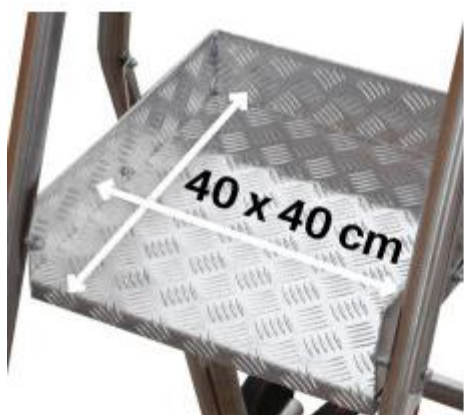

Scala cimiteriale con piattaforma h693_07

Scala per cimitero con piattaforma di lavoro. Materiale: alluminio. Portata max: 150 kg.

Scala cimiteriale dall'ingombro ridotto, ideale per l'uso in totale sicurezza. Dotata di ampi gradini in alluminio e ampia piattaforma di lavoro antiscivolo. Completa di sistema di protezione per un facile accesso, cinta di sicurezza per il controllo dell'apertura della stessa e ampia sacca porta oggetti. La base presenta delle ruote posteriori per un pratico spostamento ed un design ergonomico per rendere facile il superamento di ostacoli.

L'articolo supera i test di resistenza di oltre 50.000 cicli di lavoro della norma EN 131.2 ed è dotato di certificato di conformità e collaudo.

Modelli disponibili:

3 scalini - Dimensioni aperta: 116 x 72 x H.172 cm - Altezza di lavoro: 252 cm. Peso: 13 kg.

4 scalini - Dimensioni aperta: 134 x 72 x H.196 cm - Altezza di lavoro: 276 cm. Peso: 15 kg.

5 scalini - Dimensioni aperta: 152 x 167 x H.220 cm - Altezza di lavoro: 300 cm. Peso: 17 kg.

6 scalini - Dimensioni aperta: 170 x 167 x H.244 cm - Altezza di lavoro: 324 cm. Peso: 19 kg.

*Immagine puramente indicativa

INFORMAZIONI

- **Portata** 150 kg
- **Tipologia** a palchetto
- **Struttura** richiudibile

HOLITY.COM

Scala cimiteriale con piattaforma h693_07

HOLITY.COM

HOLITY.COM

HOLITY.COM