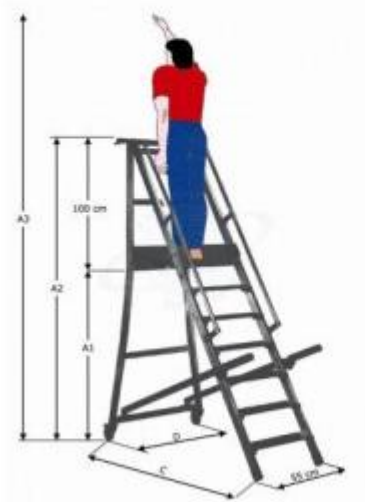

**HOLITY.COM**

Scala a palchetto con 10 gradini h55_54

Scala con pedana di lavoro. Numero gradini: 10. Dimensioni aperta: L210 x P100 x H350 cm. Altezza lavoro: 430 cm.

Scala a palchetto perfetta per l'uso nei magazzini e nei cimiteri. Consente di svolgere il lavoro in sicurezza e senza sforzo. Realizzata in **alluminio** e dotata di **10 gradini (compreso di pedana di lavoro) con superficie antisdrucciolo** e corrimano laterali. Completa di **ampia pedana di lavoro** con sovrastante pianetto porta oggetti smontabile. La pedana è inoltre provvista di fermapiede ai 3 lati in modo da **garantire la massima sicurezza**. La base presenta **2 ruote** per un pratico spostamento, mentre la parte è alta è fornita di **parapetto da 100 cm**.

La scala viene prodotta in conformità alla norma **UNI EN 131 1/2/3** e quindi nel rispetto del **D. Lgs 81/01 art.113** e presenta una portata di **150 kg**.

Caratteristiche tecniche:

- Dimensioni chiusa: L100 x P45 x H400 cm
- Dimensioni aperta: L210 x P100 x H350 cm
- Altezza di lavoro: 430 mm
- Materiale: alluminio
- Pedana di lavoro con fermapiede di protezione su 3 lati
- Pianetto porta oggetti smontabile
- Parapetto da 100 cm
- 10 gradini antisdrucciolo
- Corrimano di salita e discesa
- 2 ruote in nylon gommato 100 mm
- Peso: 24 kg
- Portata: 150 kg
- Articolo fornito montato
- A norma UNI EN 131 1/2/3 e del D. Lgs 81/01 art.113.

***Immagine puramente indicativa*

INFORMAZIONI

- **Altezza in millimetri** 3500.0000
- **numero scalini** 10
- **Portata** 150 kg
- **Tipologia** a palchetto
- **Struttura** richiudibile

Scala a palchetto con 10 gradini h55_54

HOLITY.COM

| A1 cm | A2 cm | A3 cm | D cm | C cm |
|-------|-------|-------|------|------|
| 250 | 350 | 430 | 100 | 210 |

HOLITY.COM

Scala a palchetto con 10 gradini h55_54

Numero scalini: 10
Portata: 150 kg
Tipologia: a palchetto
Struttura: richiudibile
Altezza in millimetri: 3500 mm