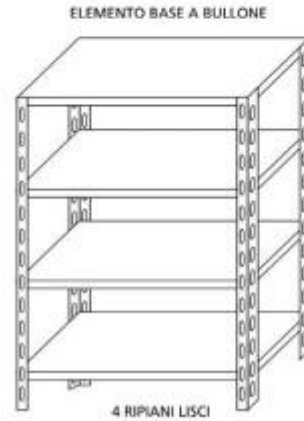

Scaffale inox a bullone 4 ripiani lisci 70x60xh200 cm h111_162

Scaffale inox a bullone 4 ripiani lisci 70x60xh200 cm h111_162

Ripiani: lisci
Altezza: 200 cm
Larg.: 70 cm
Profondita: 60 cm
Materiale: Acciaio inox 304
Tipologia: a bullone