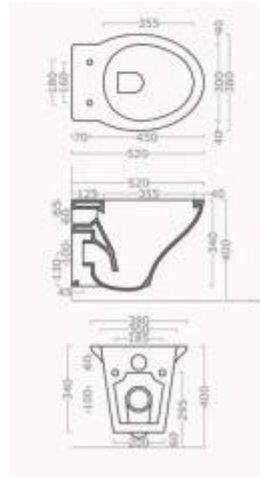

Sanitari bagno sospesi h11640

Coppia di sanitari realizzati interamente in Italia. Vaso sospeso e bidet sospeso mono-foro in ceramica bianca. Dimensioni: L.38 x P.51,5 cm.

Sanitari sospesi, dal design innovativo ed elegante, realizzati interamente in Italia con materiali di ottima qualità. La ceramica utilizzata rende i prodotti incolumi dall'usura e non soggetti a facile deterioramento nel corso degli anni.

La composizione h11640 comprende:

- Vaso sospeso - Dimensioni: L.38 x P.51,5 x h. 34 cm
- Bidet sospeso mono-foro - Dimensioni: L.38 x 51,5 x h.32,5

Caratteristiche tecniche:

- Materiale: ceramica
- Colore: bianco
- Fissaggio: a muro (sospesi)
- con brida
- Made in Italy

Optional:

- Copriwater per vaso bianco termoidurente (no soft close)

I prodotti non includono accessori vari, rubinetteria, piletta bidet e staffe per il fissaggio.

INFORMAZIONI

- **Altezza** 34 cm
- **Larg.** 38 cm
- **Profondita** 51,5 cm
- **Materiale** ceramica
- **Tipologia** sospeso

HOLITY.COM

Sanitari bagno sospesi h11640

Sanitari bagno sospesi h11640

Altezza: 34 cm

Larg.: 38 cm

Profondita: 51,5 cm

Materiale: ceramica

Tipologia: sospeso