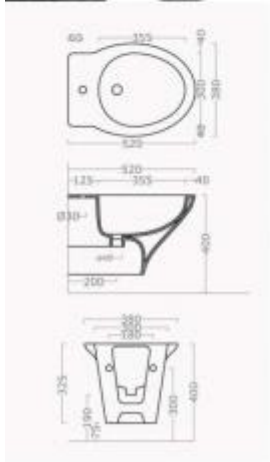

Sanitari bagno sospesi h11640

Coppia di sanitari realizzati interamente in Italia. Vaso sospeso e bidet sospeso mono-foro in ceramica bianca. Dimensioni: L.38 x P.51,5 cm.

Sanitari sospesi, dal design innovativo ed elegante, realizzati interamente in Italia con materiali di ottima qualità. La ceramica utilizzata rende i prodotti incolumi dall'usura e non soggetti a facile deterioramento nel corso degli anni.

La composizione h11640 comprende:

- Vaso sospeso - Dimensioni: L.38 x P.51,5 x h. 34 cm
- Bidet sospeso mono-foro - Dimensioni: L.38 x 51,5 x h.32,5

Caratteristiche tecniche:

- Materiale: ceramica
- Colore: bianco
- Fissaggio: a muro (sospesi)
- con brida
- Made in Italy

Optional:

- Copriwater per vaso bianco termoidurente (no soft close)

I prodotti non includono accessori vari, rubinetteria, piletta bidet e staffe per il fissaggio.

INFORMAZIONI

- **Altezza** 34 cm
- **Larg.** 38 cm
- **Profondita** 51,5 cm
- **Materiale** ceramica
- **Tipologia** sospeso

HOLITY.COM

Sanitari bagno sospesi h11640

Sanitari bagno sospesi h11640

Altezza: 34 cm

Larg.: 38 cm

Profondita: 51,5 cm

Materiale: ceramica

Tipologia: sospeso