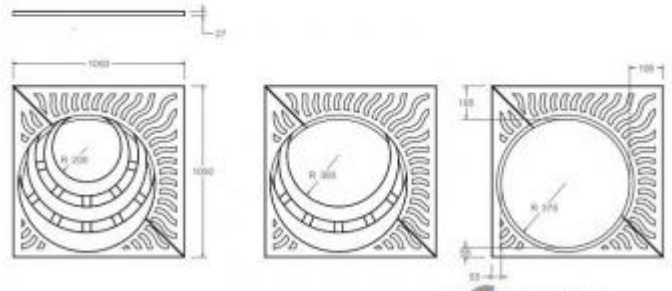

La **griglia** è realizzata è realizzata **in ferro e ghisa** e si presenta in **forma quadrata**.

Design elegante e funzionale con foro adattabile alle diverse posizioni e dimensioni della pianta.

### Caratteristiche tecniche:

- Griglia salvapiante
- Forma: quadrata
- Materiale: ferro e ghisa
- Diametro foro adattabile nelle seguenti misure: Ø 200, Ø 300, Ø 375 mm
- Misure: 1000x1000x27 mm

## INFORMAZIONI

- **tipologia salvapiante** orizzontale
- **dimensioni salvapiante** 100 x 100 cm
- **forma salvapiante** quadrata

HOLITY.COM

HOLITY.COM

### Salvapiante per arredo urbano h465\_07

Tipologia\_salvapiante: orizzontale  
Dimensioni\_salvapiante: 100 x 100 cm  
Forma\_salvapiante: quadrata  
Diametro\_foro\_salvapiante\_mm: mm