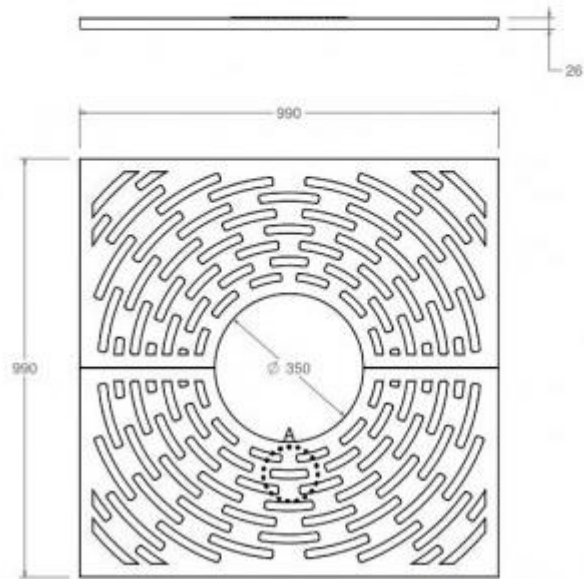

## Salva alberi per arredo urbano h465\_19

Griglia salvapiante ideale per giardini pubblici. Dimensioni: L99 x P99 x H2.6 cm. Foro da 350 mm di diametro. Composta da 2 elementi.

La **griglia salvapiante** è articolo indispensabile per mantenere ordinati i viali pubblici, i parchi e le strade cittadine caratterizzate dalla presenza di piante ed alberi di vario genere.

### Caratteristiche tecniche:

- Griglia salvapiante
- Materiale: ghisa duttile GGG40
- Forma: quadrata
- Diametro interno foro: 350 mm
- Dimensioni: 990x990x26 mm

## INFORMAZIONI

- **tipologia salvapiante** orizzontale
- **dimensioni salvapiante** 99 x 99 cm
- **diametro foro mm** 350.0000
- **forma salvapiante** quadrata

HOLITY.COM

HOLITY.COM

### Salva alberi per arredo urbano h465\_19

Tipologia\_salvapiante: orizzontale

Dimensioni\_salvapiante: 99 x 99 cm

Forma\_salvapiante: quadrata

Diametro\_foro\_salvapiante\_mm: 350 mm