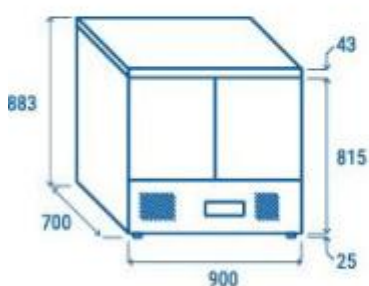

HOLITY.COM

Saladette refrigerata per ristorazione h804_21

Capacità: 232 lt
Potenza: 0,142 kW
Altezza in millimetri: 883 mm
Larghezza in millimetri: 900 mm
Profondità in millimetri: 700 mm