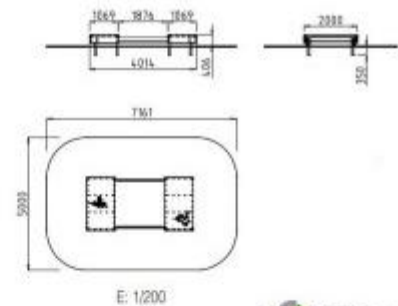

## Caratteristiche tecniche

- Tipo: sabbiera inclusiva con vasca centrale
- Età di utilizzo: da 1 a 12 anni
- Piani superiori scorrevoli e richiudibili
- Dimensioni complessive: L. 4,01 x P. 2 x h. 0,4 mt
- Dimensioni parte più grande: L. 3,36 x P. 0,66 x h. 0,12 mt
- Altezza caduta libera: 0,4 mt
- Superficie d'impatto: 33,87 m<sup>2</sup>
- Spazio minimo richiesto: 7,16 x 5 mt
- Materiali: legno, legno lamellare trattato in autoclave, polietilene
- Certificazione: EN 1176 (Istituto Tedesco TÜV – SÜD)

## INFORMAZIONI

- Lunghezza in millimetri 4010.000000
- Profondità in millimetri 2000.000000
- Altezza in millimetri 400.000000

## Sabbiera inclusiva per bambini h763\_12

Lunghezza in millimetri: 4010 mm

Profondità in millimetri: 2000 mm

Altezza in millimetri: 400 mm