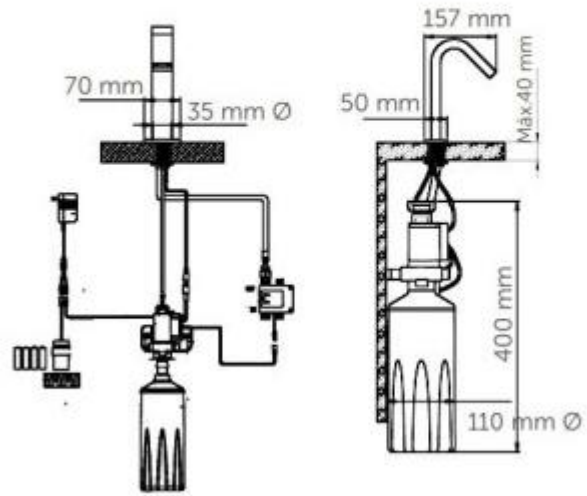

INFORMAZIONI

- **fissaggio** da appoggio
- **tipologia** monoacqua

FAQ:

Rubinetto e dispenser sapone automatici con sensore h40_64

HOLITY.COM

HOLITY.COM

Rubinetto e dispenser sapone automatici con sensore h40_64

Fissaggio: da appoggio
Tipologia: monoacqua