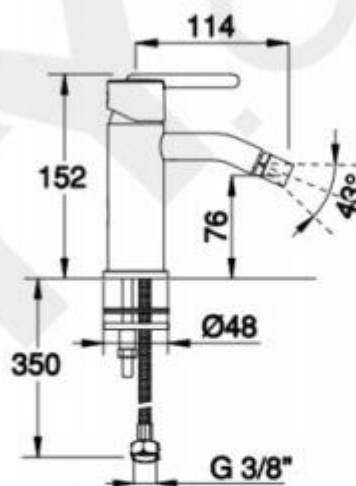

- Garanzia 2 anni
- Tipologia bidet

HOLITY.COM

Rubinetto bidet Frisone h26119

Rubinetto bidet Frisone h26119

Garanzia: 2 anni
Tipologia: bidet