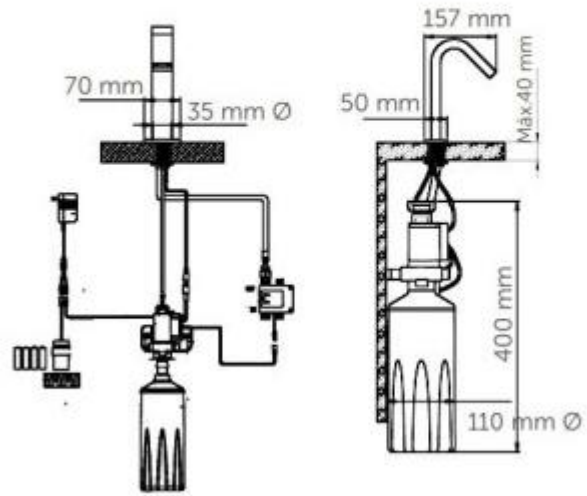

HOLITY.COM

Rubinetto acqua e dispenser sapone con sensore h40_63

Fissaggio: da appoggio
Tipologia: monoacqua