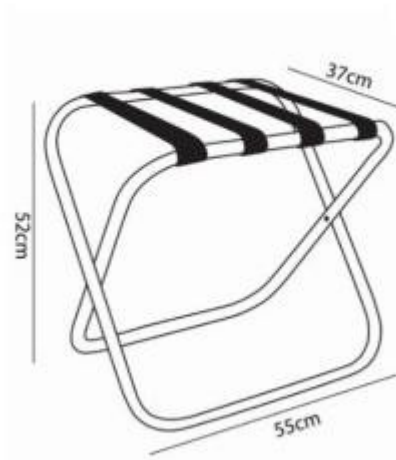

## Reggivaligia per camera hotel h514\_13

Portavaligia per hotel in acciaio con cinghie in nylon di colore nero. Dimensioni: L. 55 x P. 37 x H. 52 cm.

Il **reggivaligia per camera hotel h514\_13** è un accessorio indispensabile per ottimizzare l'accoglienza all'interno di alberghi e bed and breakfast. Caratterizzato da un raffinato **design olandese**, il prodotto presenta una struttura realizzata in **acciaio con finitura nera**, che garantisce solidità e una lunga durata nel tempo. La presenza di **robuste cinghie in nylon di colore nero** assicura un supporto stabile per i bagagli degli ospiti, adattandosi con discrezione a ogni stile di arredamento. Grazie alla sua natura **pieghevole**, questo portavaligia risulta estremamente funzionale e poco ingombrante, permettendo alla struttura ricettiva di predisporre più unità per camera in base al numero degli occupanti senza saturare gli spazi calpestabili.

## Caratteristiche tecniche

- **Materiale struttura:** acciaio
- **Finitura:** nero
- **Supporto:** robuste cinghie in nylon
- **Colore cinghie:** nero
- **Funzionalità:** struttura pieghevole salvaspazio
- **Caratteristiche:** compatto e robusto
- **Dimensioni:** L. 550 x P. 370 x h. 520 mm

## INFORMAZIONI

- **Colore cinghie** nero
- **punti di forza** compatti, in acciaio
- **Altezza in millimetri** 520.0000
- **Larghezza in millimetri** 550.0000
- **Profondità in millimetri** 370.0000
- **Gamma** Premium

### Reggivaligia per camera hotel h514\_13

Colore cinghie: nero

Gamma: Premium

Altezza in millimetri: 520 mm

Larghezza in millimetri: 550 mm

Profondità in millimetri: 370 mm

Finitura: nero

Punti di forza: compatti / in acciaio