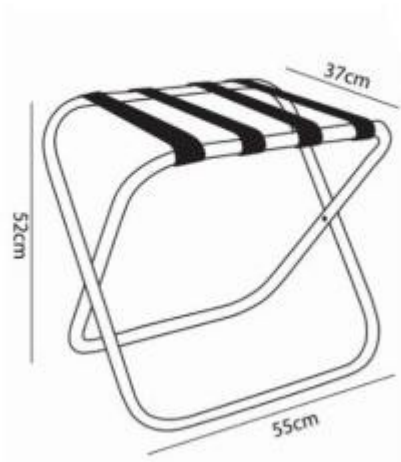

## Reggivaligia per albergo in acciaio h514\_14

Reggivaligia per camera hotel in acciaio con finitura bianco. Dimensioni: L. 55 x P. 37 x H. 52 cm.

Il **reggivaligia per albergo h514\_14** è un accessorio pratico e funzionale, progettato specificamente per le camere di alberghi, relais e B&B che ricercano un'estetica luminosa e pulita. Realizzato in **acciaio con finitura bianca**, questo supporto garantisce un'elevata stabilità e solidità, caratteristiche fondamentali per l'uso intensivo in ambito ricettivo. Il prodotto si distingue per un **design olandese** curato nel dettaglio, con **angoli arrotondati** che ne ingentiliscono la linea e aumentano la sicurezza d'uso. La struttura è completata da robusti cinturini in nylon di colore nero, creando un contrasto cromatico moderno e professionale. Grazie alla sua natura **pieghevole**, il porta valigia si appiattisce completamente quando riposto, risolvendo il problema operativo della gestione degli spazi nelle camere e permettendo di essere occultato facilmente quando non necessario.

## Caratteristiche tecniche

- **Materiale struttura:** acciaio ad alta resistenza
- **Finitura:** bianco
- **Supporto:** cinghie in nylon
- **Colore cinghie:** nero
- **Dettagli costruttivi:** rifinito con angoli arrotondati
- **Funzionalità:** pieghevole e salvaspazio (si appiattisce quando riposto)
- **Dimensioni:** L. 55 x P. 37 x H. 52 cm

## INFORMAZIONI

- **Colore cinghie** nero
- **punti di forza** compatti, in acciaio
- **Altezza in millimetri** 520.0000
- **Larghezza in millimetri** 550.0000
- **Profondità in millimetri** 370.0000
- **Gamma** Premium

### Reggivaligia per albergo in acciaio h514\_14

Colore cinghie: nero

Gamma: Premium

Altezza in millimetri: 520 mm

Larghezza in millimetri: 550 mm

Profondità in millimetri: 370 mm

Finitura: bianco

Punti di forza: compatti / in acciaio