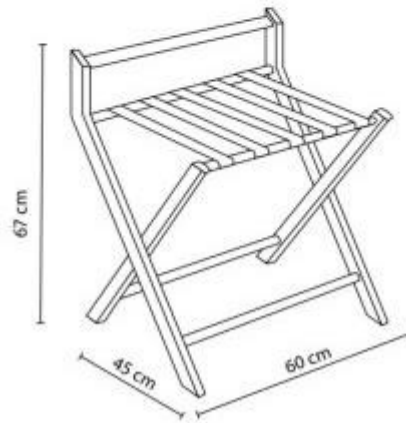

Reggivaligia in acciaio inox con sponda 2 pezzi h76_111

Reggivaligia in acciaio inox con sponda 2 pezzi h76_111

Colore cinghie: nero

Tipologia: con sponda

Gamma: Professional

Altezza in millimetri: 670 mm

Larghezza in millimetri: 600 mm

Profondità in millimetri: 450 mm

Finitura: oro rosa

Punti di forza: con sponda